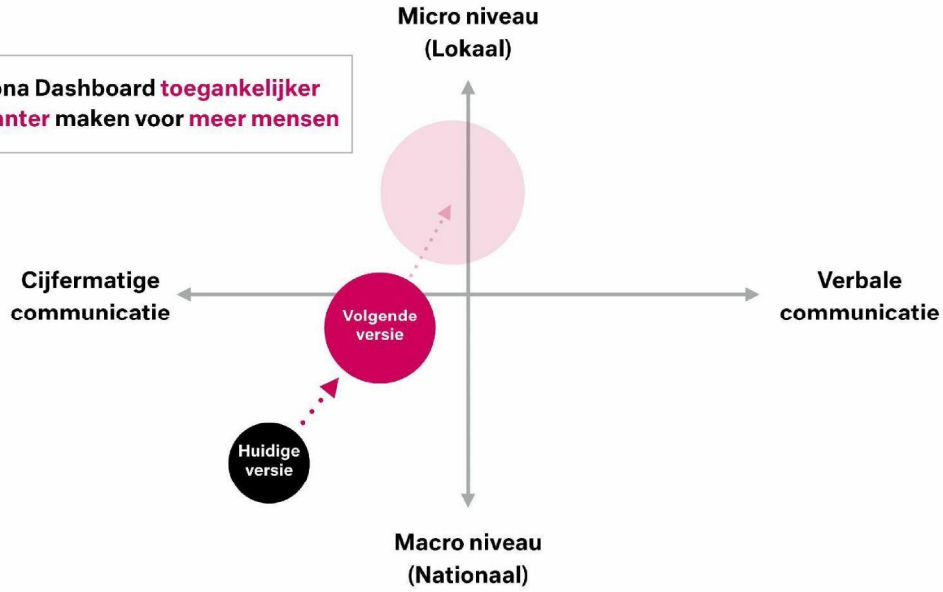

C°F

Corona Dashboard: design visie update

— Ministerie van VWS

CLEVER°FRANKE | 13 Augustus 2020

C°F

ONTWERP VISIE

**Het Corona Dashboard **toegankelijker en
relevanter** maken voor **meer mensen****

C°F

ONTWERP PRINCIPES

Voor het toekomstige ontwerp van het dashboard volgen we deze leidende principes:

- Betrouwbaarheid
- Transparantie
- Menselijkheid

C°F

STRATEGIE

Het Corona Dashboard **toegankelijker**
en relevanter maken voor **meer mensen**

C°F

DASHBOARD STRUCTUUR

Dagelijks update bericht

Landelijk data

Regio / Gemeente data

C°F

Mobiele weergave

Dashboard coronavirus

Het dashboard coronavirus geeft informatie over de ontwikkeling van het coronavirus in Nederland. [Lees meer](#)

Actueel Landelijk Regionaal

Laatst bijgewerkt: 14:43, 27 juli 2020

Update 15 juli t/m 21 juli 2020