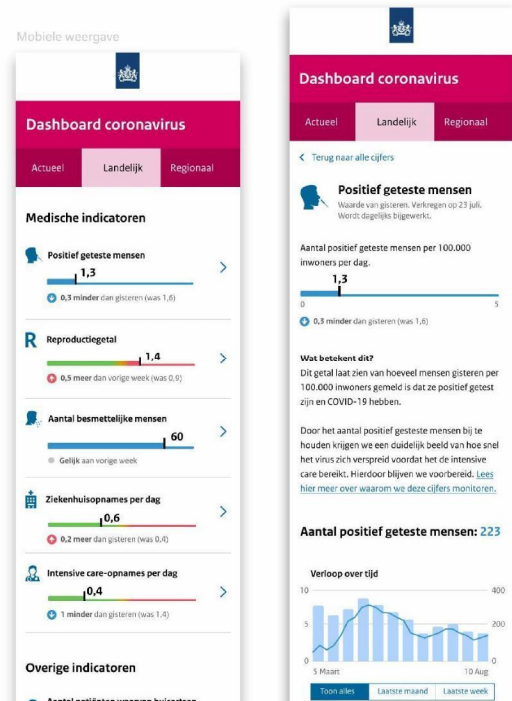

C°F

Landelijke cijfers

Een nieuw ontwerp dat de volgende punten combineert:

- → Een beknopt overzicht van alle gegevens (eerste beeld voor mobiel, zijbalk voor desktop computer).
- → Meer beschikbare ruimte voor alle details, meer content and makkelijkere interactie met de data.