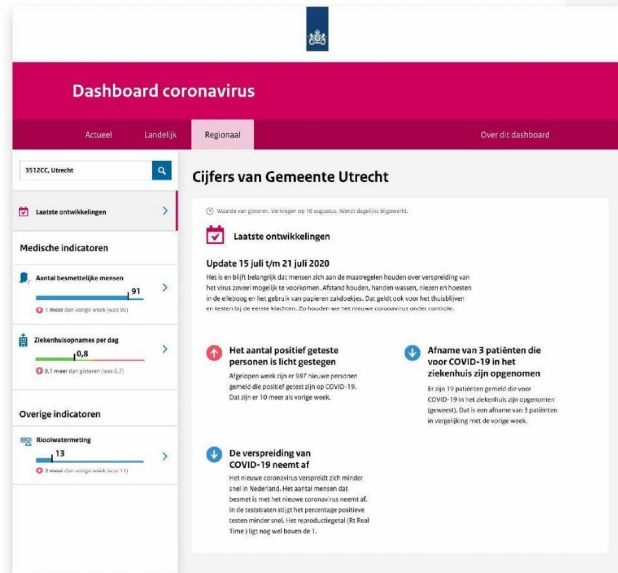

Er zijn 19 patiënten gemeld die voor COVID-19 in het ziekenhuis zijn opgenomen (vorige week 22).

Homepagina met dagelijks update bericht

- We willen een nieuw startpunt introduceren die een breder publiek aanspreekt.
- In plaats van alleen data te presenteren, lichten we de belangrijkste veranderingen van de dag uit. Dit zorgt voor een makkelijker en beter begrijpbaar startpunt voor de media en het algemene publiek.

C°F

Landelijke cijfers

Een nieuw ontwerp dat de volgende punten combineert:

- Een beknopt overzicht van alle gegevens (eerste beeld voor mobiel, zijbalk voor desktop computer).
- Meer beschikbare ruimte voor alle details, meer content and makkelijkere interactie met de data.

C°F

Mobiele weergave

Lokale cijfers

- Gemeentelijke data wordt toegevoegd om het dashboard relevanter te maken voor het algemene publiek.
- Door middel van dezelfde indeling als de nationale pagina, kunnen gebruikers zoeken naar een specifieke gemeente of veiligheidsregio.

C°F

DASHBOARD STRUCTURE

Desktop computer weergave

Lokaal als het startpunt

- Om het dashboard nog relevanter te maken, kunnen we voor elke "lokale" pagina een makkelijk startpunt toevoegen zoals de homepage.
- Zodoende nodigen we de media en lokale autoriteiten uit om te verwijzen naar deze pagina's vanuit hun eigen kanalen.