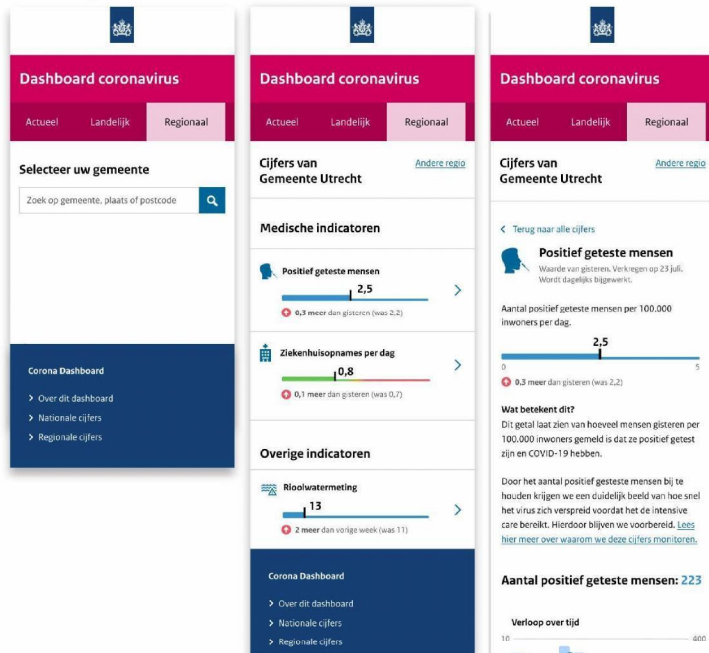

Er zijn 19 patiënten gemeld die voor COVID-19 in het ziekenhuis zijn opgenomen (vorige week 22).

Homepagina met dagelijks update bericht

- We willen een nieuw startpunt introduceren die een breder publiek aanspreekt.
- In plaats van alleen data te presenteren, lichten we de belangrijkste veranderingen van de dag uit. Dit zorgt voor een makkelijker en beter begrijpbaar startpunt voor de media en het algemene publiek.

C°F

Landelijke cijfers

Een nieuw ontwerp dat de volgende punten combineert:

- Een beknopt overzicht van alle gegevens (eerste beeld voor mobiel, zijbalk voor desktop computer).
- Meer beschikbare ruimte voor alle details, meer content and makkelijkere interactie met de data.

C°F

Mobiele weergave

Lokale cijfers

- Gemeentelijke data wordt toegevoegd om het dashboard relevanter te maken voor het algemene publiek.
- Door middel van dezelfde indeling als de nationale pagina, kunnen gebruikers zoeken naar een specifieke gemeente of veiligheidsregio.

C°F

DASHBOARD STRUCTURE

Desktop computer weergave

Lokaal als het startpunt

- Om het dashboard nog relevanter te maken, kunnen we voor elke "lokale" pagina een makkelijk startpunt toevoegen zoals de homepage.
- Zodoende nodigen we de media en lokale autoriteiten uit om te verwijzen naar deze pagina's vanuit hun eigen kanalen.