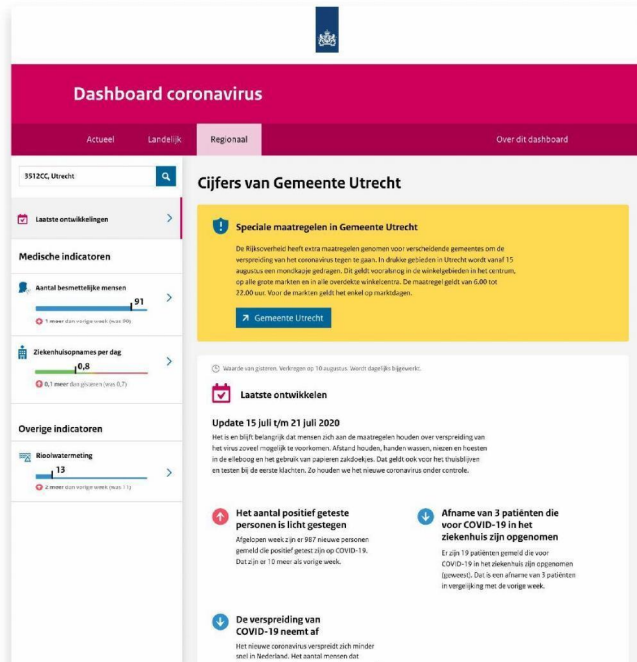

C°F

BERICHTGEVINGEN

Waarschuwingen en speciale berichtgevingen

- → Het nieuwe startpunt voor de “lokale” pagina’s biedt ook de mogelijkheid voor speciale berichtgevingen.
- → Deze berichtgevingen kunnen zodoende specifiek per gemeente of veiligheidsrisico weergegeven worden en verwijzen naar hun eigen kanalen.