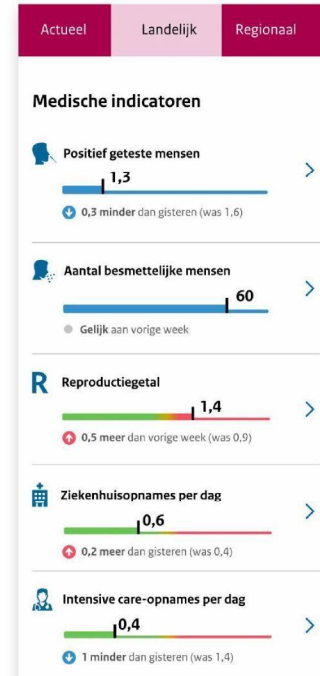

Er zijn 19 patiënten gemeld die voor COVID-19 in het ziekenhuis zijn opgenomen (vorige week 22).

Homepagina met dagelijks update bericht

- We willen een nieuw startpunt introduceren die een breder publiek aanspreekt.
- In plaats van alleen data te presenteren, lichten we de belangrijkste veranderingen van de dag uit. Dit zorgt voor een makkelijker en beter begrijpbaar startpunt voor de media en het algemene publiek.

C°F

DASHBOARD STRUCTURE

Desktop computer weergave

Lokaal als het startpunt

- Om het dashboard nog relevanter te maken, kunnen we voor elke "lokale" pagina een makkelijk startpunt toevoegen zoals de homepage.
- Zodoende nodigen we de media en lokale autoriteiten uit om te verwijzen naar deze pagina's vanuit hun eigen kanalen.

C°F

OVERIG

Specifieke punten voor verbetering

→ Relevantere volgorde tegels

De voorgestelde volgorde is:

1. Positief geteste mensen
2. Besmettelijke mensen
3. Reproductiegetal
4. Ziekenhuis
5. IC opnames

→ Verhelderen van -waarom- cijfers waardevol zijn

→ Onderzoeken: landelijke gemiddelden bij lokale cijfers

C°F
AFSLUITING

Het Corona Dashboard toegankelijker en relevanter maken voor meer mensen

Desktop computer weergave

Mobiele weergave

CLEVER°FRANKE
DATA DRIVEN EXPERIENCES